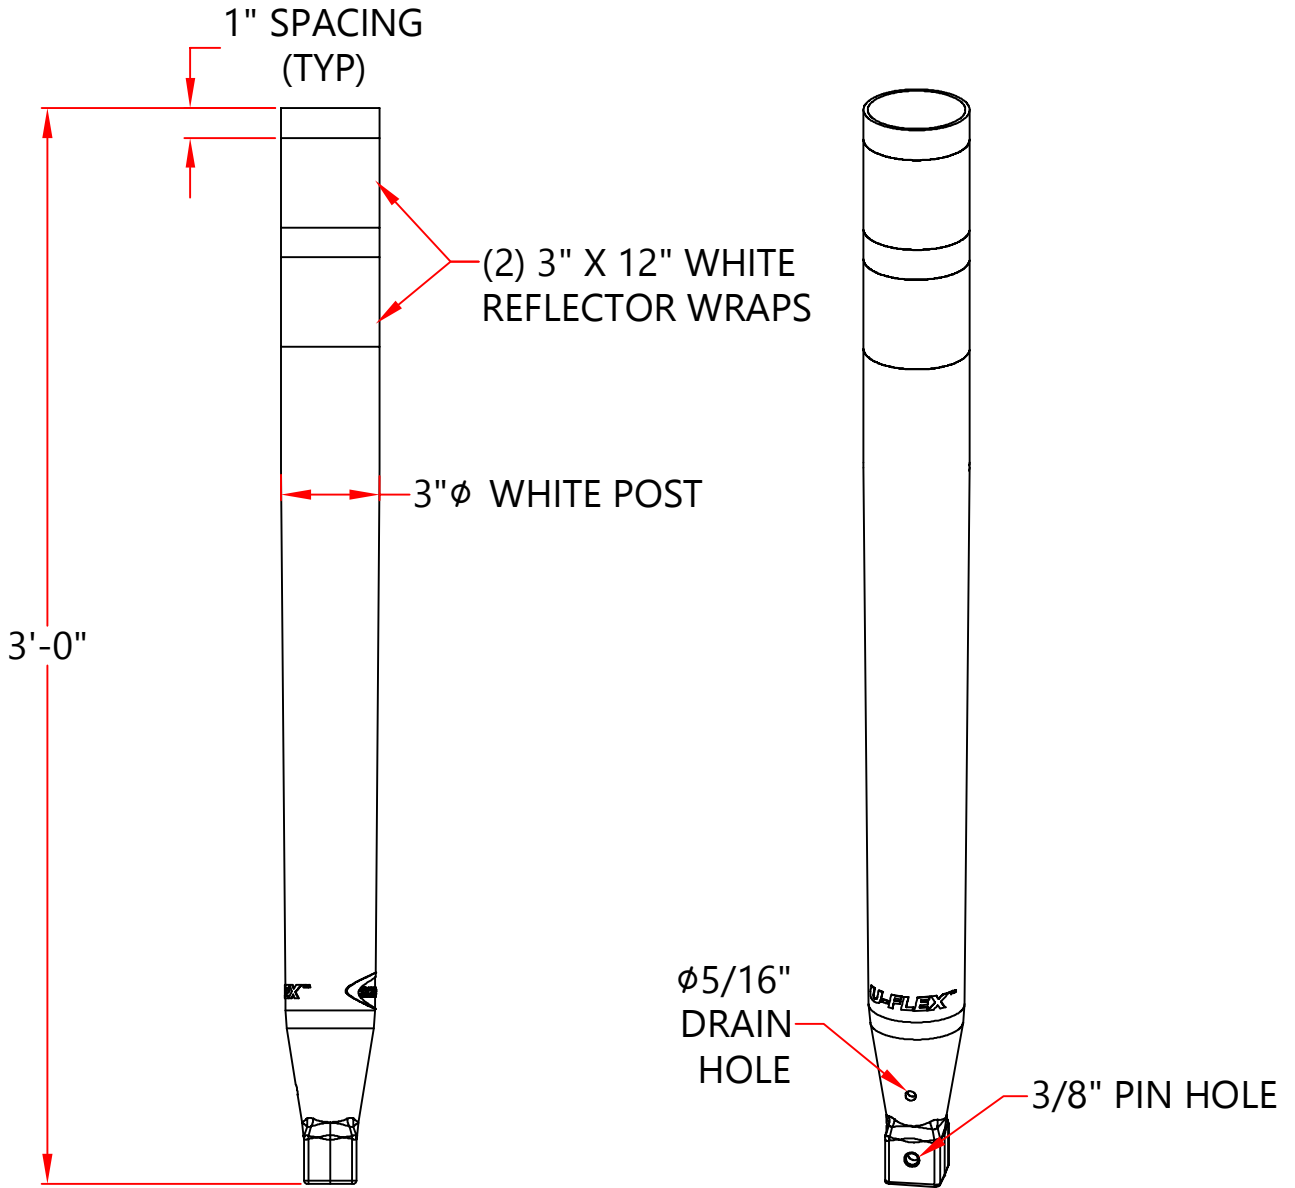

# U-FLEX<sup>®</sup> WHITE 36" POST (#EP36W3U3)

SHUR-TITE/EP36W3U3 082520.dwg, 8/25/2020 4:22:29 PM

**SHUR-TITE<sup>®</sup>  
PRODUCTS**

TYPE

**U-FLEX<sup>®</sup>  
36" WHITE POST**

DRAWN BY:  
CSC

ITEM #:  
EP36W3U3